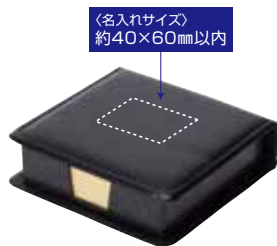

NOVELTY GOODS

高級感のあるレザー調ケースに入ったふせんをはじめ、販促ノベルティに適したアイテムを集めました。

● 本体への名入れはもちろん、ふせんはオリジナルデザイン等も可能です。(一部商品は除く)

ふせん

ふせん、ペン、メモがひとつにまとまった便利なノート。

高級感のあるレザー調ケースに入ったふせんセット。

〈レザー調ふせんセット〉

〈レザー調ふせんセットL〉

〈名入れサイズ〉
約40×60mm以内

〈名入れサイズ〉
約40×60mm以内

商品番号 16-20
¥200
(税抜き本体価格)
W29-1 | G7322A0

マルチふせんメモ

180入 | 約85g | 約88×135×15mm (PP袋)

● 材質 / ABS樹脂・紙 ● 原産国 / 中国
● JANコード / 4972432 160835

商品番号 16-30
¥300
(税抜き本体価格)
W29-2 | G7322A0

レザー調ふせんセット

100入 | 約155g | 約90×95×28mm
92×97×30mm (箱寸法)

● 材質 / ポリ塩化ビニル・ポリエチレン・紙 ● 原産国 / 中国
● JANコード / 4972432 160859

商品番号 16-50
¥500
(税抜き本体価格)
W29-3 | G7322A0

レザー調ふせんセットL

60入 | 約260g | 約90×178×28mm
92×180×30mm (箱寸法)