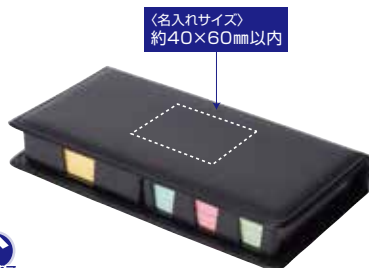

NOVELTY GOODS

高級感のあるレザー調ケースに入ったふせんをはじめ、販促ノベルティに適したアイテムを集めました。

● 本体への名入れはもちろん、ふせんはオリジナルデザイン等も可能です。(一部商品は除く)

ふせん

ふせん、ペン、メモがひとつにまとまった便利なノート。

高級感のあるレザー調ケースに入ったふせんセット。

〈レザー調ふせんセット〉

〈レザー調ふせんセットL〉

〈名入れサイズ〉
約40×60mm以内

〈名入れサイズ〉
約40×60mm以内

商品番号 16-20
¥200
(税抜き本体価格)
W29-1 | G7322A0

マルチふせんメモ

180入 | 約85g | 約88×135×15mm (PP袋)

● 材質 / ABS樹脂・紙 ● 原産国 / 中国
● JANコード / 4972432 160835

商品番号 16-30
¥300
(税抜き本体価格)
W29-2 | G7322A0

レザー調ふせんセット

100入 | 約155g | 約90×95×28mm
92×97×30mm (箱寸法)

● 材質 / ポリ塩化ビニル・ポリエチレン・紙 ● 原産国 / 中国
● JANコード / 4972432 160859

商品番号 16-50
¥500
(税抜き本体価格)
W29-3 | G7322A0

レザー調ふせんセットL

60入 | 約260g | 約90×178×28mm
92×180×30mm (箱寸法)