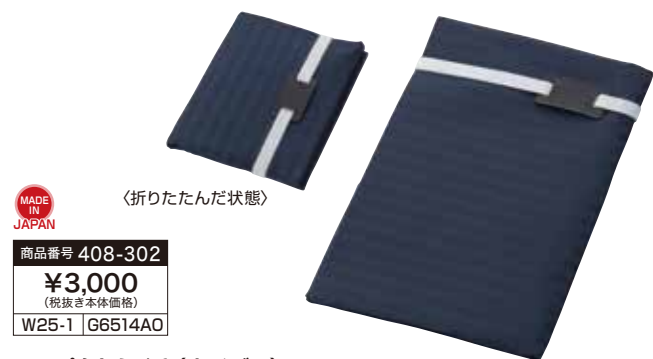

MADE IN JAPAN このマークがある商品は全て日本製です。

コンパクトふくさ

コンパクトふくさは渡した後、二つ折りに出来るのでバッグやポケットにコンパクトに収納できる優れものです。

〈折りたたんだ状態〉

MADE IN JAPAN

商品番号 408-302
¥3,000
(税抜き本体価格)
W25-1 | G6514A0

コンパクトふくさ(ネイビー)

24入 | 約75g | 約105×130×15mm | 135×110×20mm (箱寸法)

●原産国/日本 ●JANコード/4972432 170346